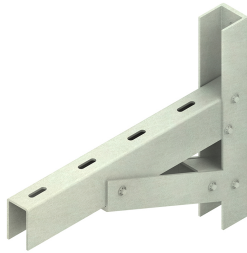

## 93838 - FPAP250/AC WANDCONSOLE

### Artikelgegevens

|                          |                                      |
|--------------------------|--------------------------------------|
| Artikelnummer:           | 93838                                |
| Merk:                    | Niedax Group                         |
| Serie:                   | EBO Ophanging & Bevestigingsmat.     |
| Type:                    | TK                                   |
| EAN Code:                | 04013339955756                       |
| Technische omschrijving: | FPAP250/AC WANDCONSOLE               |
| ETIM Klasse:             | EC000022 - Console kabeldraagsysteem |

### Technische gegevens

|   |                                    |
|---|------------------------------------|
| Kleur:                                  | Grijs                              |
| Breedte:                                | 45                                 |
| Model:                                  | Wand- en profielconsole            |
| Hoogte:                                 | 210                                |
| RAL-nummer:                             | 7032                               |
| Oppervlaktebescherming:                 | Overig                             |
| Materiaalkwaliteit:                     | Glasvezelversterkt kunststof (GVK) |
| Lengte:                                 | 285                                |
| Gebruikstemperatuur:                    | -20 - 120                          |
| Materiaal:                              | Kunststof                          |
| Hoek:                                   | 90 - 90                            |
| Geschikt voor functiebehoud:            | Ja                                 |
| Geschikt voor kabeldraagsysteembreedte: | 50 - 250                           |