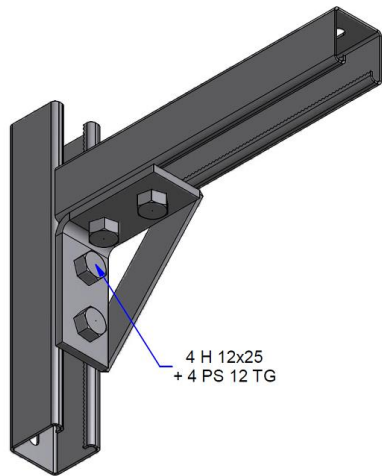

80215 - VF MONTAGEHOEK 1015/16

Artikelgegevens

Artikelnummer:	80215
Merk:	Niedax Group
Serie:	Alstrut Bevestigingsmaterialen
Type:	VF
EAN Code:	03614986781364
Technische omschrijving:	VF MONTAGEHOEK 1015/16
ETIM Klasse:	EC000483 - Verbindingselement voor steun-/profielrail

Technische gegevens

Model:	Hoek (graden)
Geschikt voor:	C-profiel
Oppervlaktebescherming:	Thermisch verzinkt (Hot-dip)
Materiaalkwaliteit:	Overig
Materiaal:	Staal
Met schroeftoebehoren:	Nee
In de rail:	Nee
Roestvaststaal (RVS), gebeitst:	-
Hoek:	90
Op de rail:	Ja
Aantal gaten/sleuven per zijde:	3