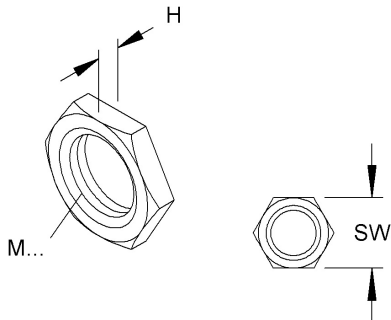

570342 - 348M NIPPELMOER ZESKANT

Artikelgegevens

Artikelnummer:	570342
Merk:	Niedax Group
Serie:	Kleinhuis Installatie materialen
Type:	348
EAN Code:	04011126084313
Technische omschrijving:	348M NIPPELMOER ZESKANT
ETIM Klasse:	EC002360 - Verlengde moer

Technische gegevens

Hoogte:	2.7
Vorm:	Zeskant (hexagonaal)
Oppervlaktebescherming:	Onbehandeld
Sleutelwijdte:	16
Materiaalkwaliteit:	Overig
Materiaal:	Messing
Doorlopende draad:	Ja
Draadaansluiting 1:	Binnendraad
Draadaansluiting 2:	Binnendraad
Maat draadaansluiting 1:	Overig
Maat draadaansluiting 2:	Overig