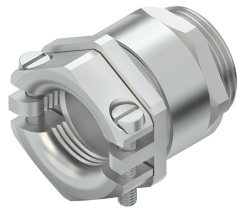

512737 - 924M4036 PAKKINGBUS

Artikelgegevens

Artikelnummer:	512737
Merk:	Niedax Group
Serie:	Kleinhuis Wartels
Type:	924
EAN Code:	04011126364255
Technische omschrijving:	924M4036 PAKKINGBUS
ETIM Klasse:	EC000441 - Wartel kabel-/buisinvoer

Technische gegevens

Model:	Recht
Halogeenvrij:	Ja
Slagvast:	Ja
RAL-nummer:	-
Oppervlaktebescherming:	Vernikkeld
Sleutelwijdte:	52
Schroefdraadlengte:	8
Trompetuitvoering:	Ja
Met trekcontlasting:	Ja
Afgeschermd:	Nee
EMC-uitvoering:	Nee
Glasvezelversterkt:	Nee
Materiaalkwaliteit:	Messing
Gebruikstemperatuur:	-40 - 100
Type schroefdraad:	Metrisch
Materiaal:	Metaal
Spoed schroefdraad:	1.5
Explosiegeteste uitvoering:	Nee

Vlakkabelkoppeling:	Nee
Meervoudig dichtingsinzetstuk:	Nee
Met contraoer:	Nee
Zeskant hoekmaat:	57
Deelbare koppeling/wartel:	Nee
Geschikt voor kabeldiameter:	31 - 33
Beschermingsgraad (IP):	IP54
Voor explosie veilige zone gas:	Geen
Voor wanddikte:	-
Nom. draadmaat metrisch/Pg:	40
Voor explosie veilige zone stof:	Geen
Verbindingswijze wartel aan behuizing:	Schroeven
Drukcompenserend:	-
Inklikbaar in opening:	Nee
Voor gewapende kabel:	Nee
