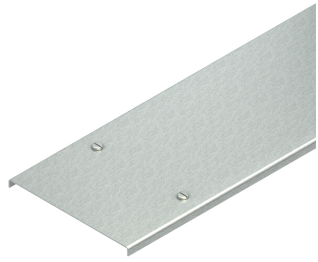

170101 - RDVS 100 DEKSEL L=3

Artikelgegevens

Technische gegevens