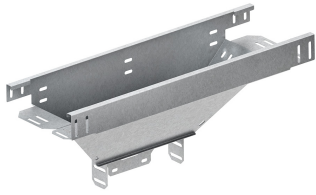

161421 - RTL 60.100 VERTICAAL WANDSTUK

Artikelgegevens

Technische gegevens