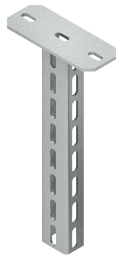

# 150120 - HU 6040/1000 PENDEL

## Artikelgegevens

Artikelnummer:	150120
Merk:	Niedax Group
Serie:	Niedax Ophanging & Bevestigingsmat.
Type:	HU
EAN Code:	04013339891542
Technische omschrijving:	HU 6040/1000 PENDEL
ETIM Klasse:	EC000082 - Ophangprofiel kabeldraagsysteem

## Technische gegevens

Model:	U-profiel
RAL-nummer:	-
Oppervlaktebescherming:	Thermisch verzinkt (Hot-dip)
Gewicht:	4.1415
Materiaalkwaliteit:	Overig
Lengte:	1006
Gebruikstemperatuur:	-20 - 120
Materiaal:	Staal
Draaglast:	6
Profielbreedte:	40
Profielhoogte:	60
Roestvaststaal (RVS), gebeitst:	-
Geschikt voor functiebehoud:	Ja