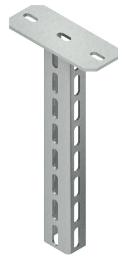

# 150120 - HU 6040/1000 PENDEL

## Artikelgegevens

Artikelnummer:	150120
Merk:	Niedax Group
Serie:	Niedax Ophanging & Bevestigingsmat.
Type:	HU
EAN Code:	04013339891542
Technische omschrijving:	HU 6040/1000 PENDEL
ETIM Klasse:	EC000082 - Ophangprofiel kabeldraagsysteem

## Technische gegevens

Model:	U-profiel
RAL-nummer:	-
Oppervlaktebescherming:	Thermisch verzinkt (Hot-dip)
Gewicht:	4.1415
Materiaalkwaliteit:	Overig
Lengte:	1006
Materiaal:	Staal
Draaglast:	6
Profielbreedte:	40
Profielhoogte:	60
Roestvaststaal (RVS), gebeitst:	-
Geschikt voor functiebehoud:	Ja
Gebruikstemperatuur:	-20 - 120