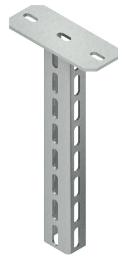

150113 - HU 6040/300 PENDEL

Artikelgegevens

Artikelnummer:	150113
Merk:	Niedax Group
Serie:	Niedax Ophanging & Bevestigingsmat.
Type:	HU
EAN Code:	04013339891474
Technische omschrijving:	HU 6040/300 PENDEL
ETIM Klasse:	EC000082 - Ophangprofiel kabeldraagsysteem

Technische gegevens

Model:	U-profiel
RAL-nummer:	-
Oppervlaktebescherming:	Thermisch verzinkt (Hot-dip)
Gewicht:	1.7708
Materiaalkwaliteit:	Overig
Lengte:	306
Materiaal:	Staal
Draaglast:	6
Profielbreedte:	40
Profielhoogte:	60
Roestvaststaal (RVS), gebeitst:	-
Geschikt voor functiebehoud:	Ja
Gebruikstemperatuur:	-20 - 120