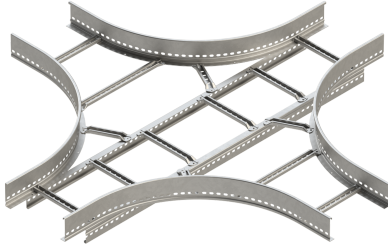

143955 - KSLK 100.503 F KRUISSTUK

Artikelgegevens

Artikelnummer:	143955
Merk:	Niedax Group
Serie:	Niedax Kabelladder
Type:	KSLK
EAN Code:	04013339262922
Technische omschrijving:	KSLK 100.503 F KRUISSTUK
ETIM Klasse:	EC001559 - Kruisstuk kabelladder

Technische gegevens

RAL-nummer:	-
Oppervlaktebescherming:	Thermisch verzinkt (Hot-dip)
Uitvoeringsvorm sport:	Profiel geperforeerd
Materiaalkwaliteit:	Overig
Gebruikstemperatuur:	-20 - 120
Materiaal:	Staal
Binnenstraal:	500
Kabelladder-aftakbreedte:	500
Geschikt voor kabelladderbreedte:	500
Geschikt voor kabelladderhoogte:	100
Uitvoering zijligger:	Profiel (open vorm)
Geschikt voor functiebehoud:	Nee