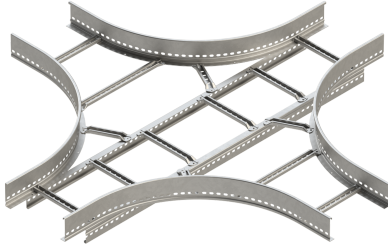

143855 - KSLK 100.503 KRUISSTUK

Artikelgegevens

| | |
|--------------------------|----------------------------------|
| Artikelnummer: | 143855 |
| Merk: | Niedax Group |
| Serie: | Niedax Kabelladder |
| Type: | KSLK |
| EAN Code: | 04013339262939 |
| Technische omschrijving: | KSLK 100.503 KRUISSTUK |
| ETIM Klasse: | EC001559 - Kruisstuk kabelladder |

Technische gegevens

| | |
|-----------------------------------|-----------------------------------|
| RAL-nummer: | - |
| Oppervlaktebescherming: | Bandverzinkt (sendzimir verzinkt) |
| Uitvoeringsvorm sport: | Profiel geperforeerd |
| Materiaalkwaliteit: | Overig |
| Gebruikstemperatuur: | -20 - 120 |
| Materiaal: | Staal |
| Binnenstraal: | 500 |
| Kabelladder-aftakbreedte: | 500 |
| Geschikt voor kabelladderbreedte: | 500 |
| Geschikt voor kabelladderhoogte: | 100 |
| Uitvoering zijligger: | Profiel (open vorm) |
| Geschikt voor functiebehoud: | Nee |