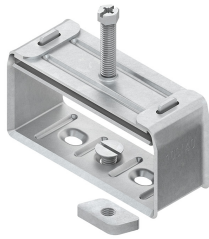

113904 - BUE 100/40.40 ER BUNDELKLEM

Artikelgegevens

Artikelnummer:	113904
Merk:	Niedax Group
Serie:	Niedax Buis & Kabelklemmen
Type:	BUE
EAN Code:	04013339101306
Technische omschrijving:	BUE 100/40.40 ER BUNDELKLEM
ETIM Klasse:	EC000454 - Beugelklem

Technische gegevens

Montagewijze:	C-profiel
Halogeenvrij:	-
Max. aantal kabels:	-
Spanbereik:	10 - 40
Voor buizen (metrisch):	-
Voor Pg-maat buis:	-
Oppervlaktebescherming klem:	Overig
Oppervlaktebescherming schroef:	Overig
Materiaal schroef:	Roestvaststaal (RVS)
Materiaal klem:	Roestvaststaal (RVS)
Met contra-fixeerplaatje:	Nee
Materiaal schaal:	Roestvaststaal (RVS)
Kwaliteitsklasse schroef:	RVS 304 (1.4301)
Kwaliteitsklasse klem:	RVS 304 (1.4301)
Kwaliteitsklasse schaal:	RVS 304 (1.4301)
Materiaal contra-fixeerplaatje:	Kunststof