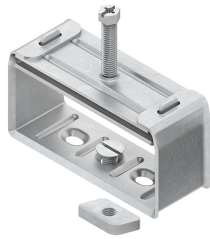

# 113903 - BUE 100/40.25 ER BUNDELKLEM

## Artikelgegevens

Artikelnummer:	113903
Merk:	Niedax Group
Serie:	Niedax Buis & Kabelklemmen
Type:	BUE
EAN Code:	04013339101207
Technische omschrijving:	BUE 100/40.25 ER BUNDELKLEM
ETIM Klasse:	EC000454 - Beugelklem

## Technische gegevens

Montagewijze:	C-profiel
Halogeenvrij:	-
Max. aantal kabels:	-
Spanbereik:	25 - 40
Voor buizen (metrisch):	-
Voor Pg-maat buis:	-
Oppervlaktebescherming klem:	Overig
Oppervlaktebescherming schroef:	Overig
Materiaal schroef:	Roestvaststaal (RVS)
Materiaal klem:	Roestvaststaal (RVS)
Met contra-fixeerplaatje:	Nee
Materiaal schaal:	Roestvaststaal (RVS)
Kwaliteitsklasse schroef:	RVS 304 (1.4301)
Kwaliteitsklasse klem:	RVS 304 (1.4301)
Kwaliteitsklasse schaal:	RVS 304 (1.4301)
Materiaal contra-fixeerplaatje:	Kunststof