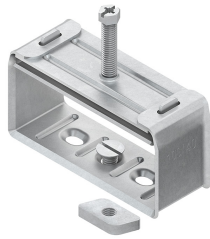

113901 - BUE 100/80.25 ER BUNDELKLEM

Artikelgegevens

Artikelnummer:	113901
Merk:	Niedax Group
Serie:	Niedax Buis & Kabelklemmen
Type:	BUE
EAN Code:	04013339100002
Technische omschrijving:	BUE 100/80.25 ER BUNDELKLEM
ETIM Klasse:	EC000454 - Beugelklem

Technische gegevens

Montagewijze:	C-profiel
Halogeenvrij:	-
Max. aantal kabels:	-
Spanbereik:	65 - 80
Voor buizen (metrisch):	-
Voor Pg-maat buis:	-
Oppervlaktebescherming klem:	Overig
Oppervlaktebescherming schroef:	Overig
Materiaal schroef:	Roestvaststaal (RVS)
Materiaal klem:	Roestvaststaal (RVS)
Met contra-fixeerplaatje:	Nee
Materiaal schaal:	Roestvaststaal (RVS)
Kwaliteitsklasse schroef:	RVS 304 (1.4301)
Kwaliteitsklasse klem:	RVS 304 (1.4301)
Kwaliteitsklasse schaal:	RVS 304 (1.4301)
Materiaal contra-fixeerplaatje:	Kunststof