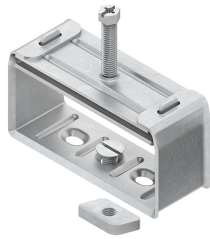

112901 - BUE 50/40.25 BUNDELKLEM

Artikelgegevens

Artikelnummer:	112901
Merk:	Niedax Group
Serie:	Niedax Buis & Kabelklemmen
Type:	BUE
EAN Code:	04013339099405
Technische omschrijving:	BUE 50/40.25 BUNDELKLEM
ETIM Klasse:	EC000454 - Beugelklem

Technische gegevens

Montagewijze:	C-profiel
Halogeenvrij:	-
Max. aantal kabels:	-
Spanbereik:	20 - 40
Voor buizen (metrisch):	-
Voor Pg-maat buis:	-
Oppervlaktebescherming klem:	Thermisch verzinkt (Hot-dip)
Oppervlaktebescherming schroef:	Zink/nikkel legering
Materiaal schroef:	Staal
Materiaal klem:	Staal
Met contra-fixeerplaatje:	Nee
Oppervlaktebescherming schaal:	Thermisch verzinkt (Hot-dip)
Materiaal schaal:	Staal
Kwaliteitsklasse schroef:	Overig
Kwaliteitsklasse klem:	Overig
Kwaliteitsklasse schaal:	Overig
Materiaal contra-fixeerplaatje:	Kunststof