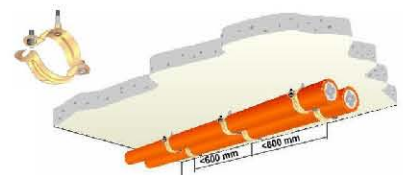

COMPLETE OPLOSSINGEN

DIN 4102 - DEEL 12

NPR 2576

NEN 2535

NEN 2575

NEN-EN 50200

Funcatiebehoud

LLK - kanaal

SIGNAALKABELS

SAS - Beugel

VOEDINGSKABELS

Leverbaar bij uw groothandel

vlgs DIN 4102 - deel 12

Functiebehoud is enkel gecertificeerd als de juiste kabels met de juiste kabeldraagsystemen op de genormeerde wijze gemonteerd zijn.

Raadpleeg uw productspecialist voor advies en keuze.

Functiebehoud omschrijving	Type	Afmetingen	Art.nummer
Kabelkanaal met deksel L=2 mtr		H x B	Niedax
Kabelkanaal sendzimir verzinkt	LLK 26.030	26 x 30 mm	136063
Kabelkanaal wit (RAL9010)	LLK 26.030R	26 x 30 mm	136083
Kabelkanaal creme (RAL9001)	LLK 26.030W	26 x 30 mm	136073
Kabelkanaal sendzimir verzinkt	LLK 60.100	60 x 100 mm	136104
Kabelkanaal wit (RAL9010)	LLK 60.100R	60 x 100 mm	136124
Kabelkanaal creme (RAL9001)	LLK 60.100W	60 x 100 mm	136114
Kanaal verbinder	LST 26.030	26	136963
Kanaal verbinder	LST 60.100	60	136965

Functiebehoud omschrijving	Type	Afmetingen	Art.nummer
Kabelklem met M6 draad		Kabeldiameter	Niedax
Kabelklem	SAS 10	10-11 mm	110303
	SAS 12	11-13 mm	110304
	SAS 14	13-15 mm	110305
	SAS 16	15-17 mm	110306
	SAS 18	17-19 mm	110307
	SAS 20	19-21 mm	110308
	SAS 22	21-23 mm	110309
	SAS 24	23-25 mm	110310
	SAS 26	25-27 mm	110311
	SAS 28	27-29 mm	110312
	SAS 30	28-30 mm	110313
Buis-kabelklem	SAS 38	29-38 mm	110321
	SAS 47	38-47 mm	110322
	SAS 55	47-55 mm	110323
	SAS 60	55-63 mm	110324